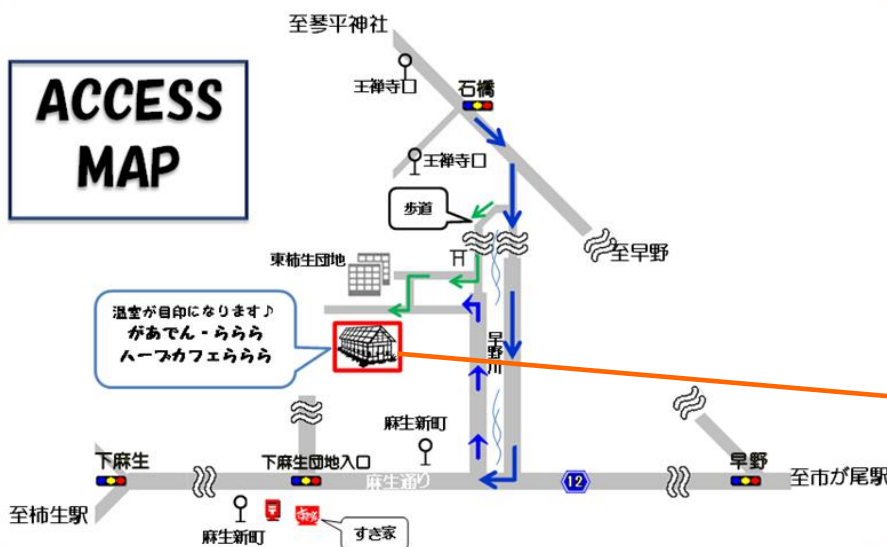

## ハーブカフェ営業日

毎週 金・土曜日 11:00~16:00  
(ラストオーダー 15:30)

- ◎お席だけのご予約も承ります。お茶会などにご利用ください。
- ◎店舗入り口やトイレは車椅子をご利用の方にも安心してお使いいただけるバリアフリー設計です(駐車場有)

## ACCESS MAP

## ハーブカフェ 年末年始営業日のご案内

年末 12月17日(土)まで  
年始 1月13日(金)から

- 小田急線柿生駅北口→市が尾駅行き  
又は桐蔭学園行き「麻生新町」下車
- 田園都市線市が尾駅西口  
→柿生駅行き「麻生新町」下車
- JR南武線武蔵溝口南口  
→柿生駅行き「王禅寺口」下車