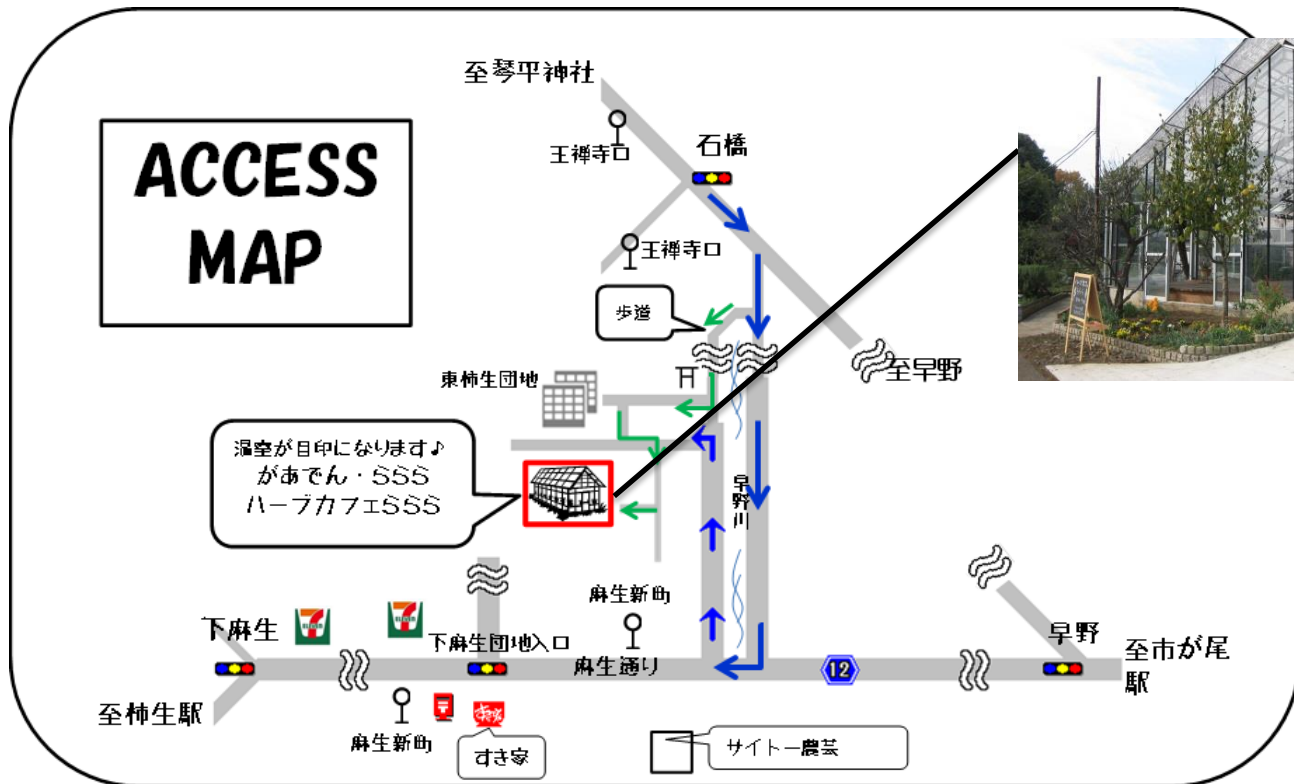

お飲物

オレンジジュース・アイスコーヒーなど 300円
ホットコーヒー・ハーブティー 300円

営業日：毎週木曜・金曜

営業時間：11:00~16:00

(ラストオーダー15:30)

※8月中の営業は休業いたします

小田急線

柿生駅北口4番のりばよりバス
 市が尾駅行・桐蔭学園行・寺家ふるさと村循環
 10分程乗車「麻生新町」下車、徒歩3分